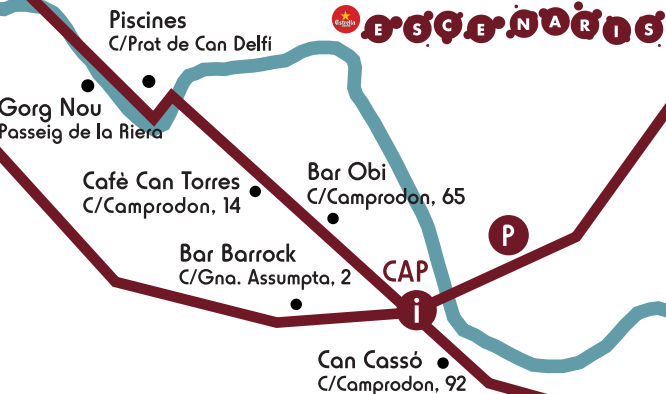

Organitzen

Col·laboren

Mitjans oficials

Recomanat per

DIVENDRES 25

CAN CASSÓ

Montsoriu

Envelat Estrella Damm

GORG NOU: gratuït

17.00 - 17.40 h	Aias
17.55 - 18.35 h	Fred i Son
18.50 - 19.30 h	Very Pomelo

CAN TORRES: aforament limitat, entrada exclusiva amb braçalet i tiquet de reserva, que es podrà adquirir per 1 euro al punt d'informació del festival, el dissabte de 12 a 18 h.

19.45 - 20.30 h	Maria Rodés
-----------------	-------------

CAN CASSÓ

Montsoriu

Envelat Estrella Damm

20.45 - 21.25 h		Extraperlo
21.30 - 22.20 h	Roger Mas	
22.20 - 23.00 h		La Brigada
23.00 - 23.50 h	Sanjosex	
23.50 - 00.50 h		Will Johnson + Anímic
00.50 - 01.40 h	Mishima	
01.40 - 02.20 h		Mujeres
02.20 - 03.10 h	The Pinker Tones	
03.10 - 05.00 h		Eneida Fever! Dj + Dj Miqui Puig