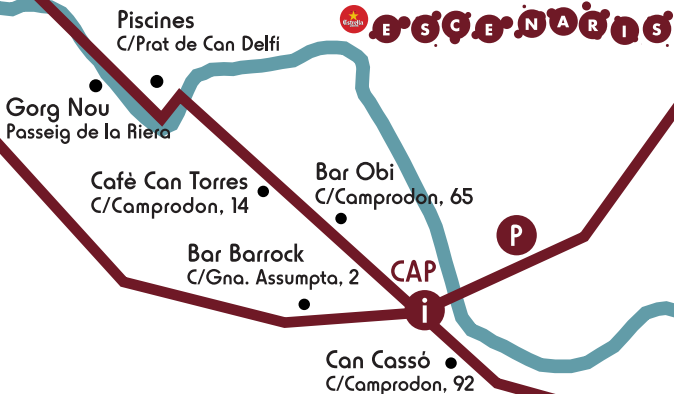

Joan Colomo
Extraperlo · Mendetz
Will Johnson + Anímic

Rosa Luxemburg · Txarly Brown + Xavier Ciurans

Delafé y las Flores Azules · Bradien

Mishima · Mujeres · Sanjosex · Very Pomelo

Maria Rodés · Fred i Son · Els Amics de les Arts

Dorian · Tarántula · Standstill · Beat Beat!

Eneida Fever! Dj + Dj Miqui Puig · Els Surfing Sirles

Roger Mas · Bankrobber Gang Djs

The Pinker Tones

La Brigada · Aias

www.popArb.cat

popArb
Arbúcies 25 i 26 de juny 2010

Organitzen

Col·laboren

Mitjans oficials

Recomanat per

Col·laboradors